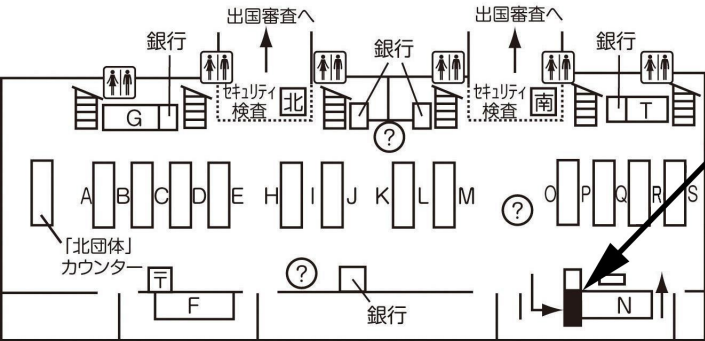

【成田空港第2ターミナルビル】

「南団体」受付カウンター
9～18番

営業時間
(南団体受付カウンター) 7:00～最終フライト